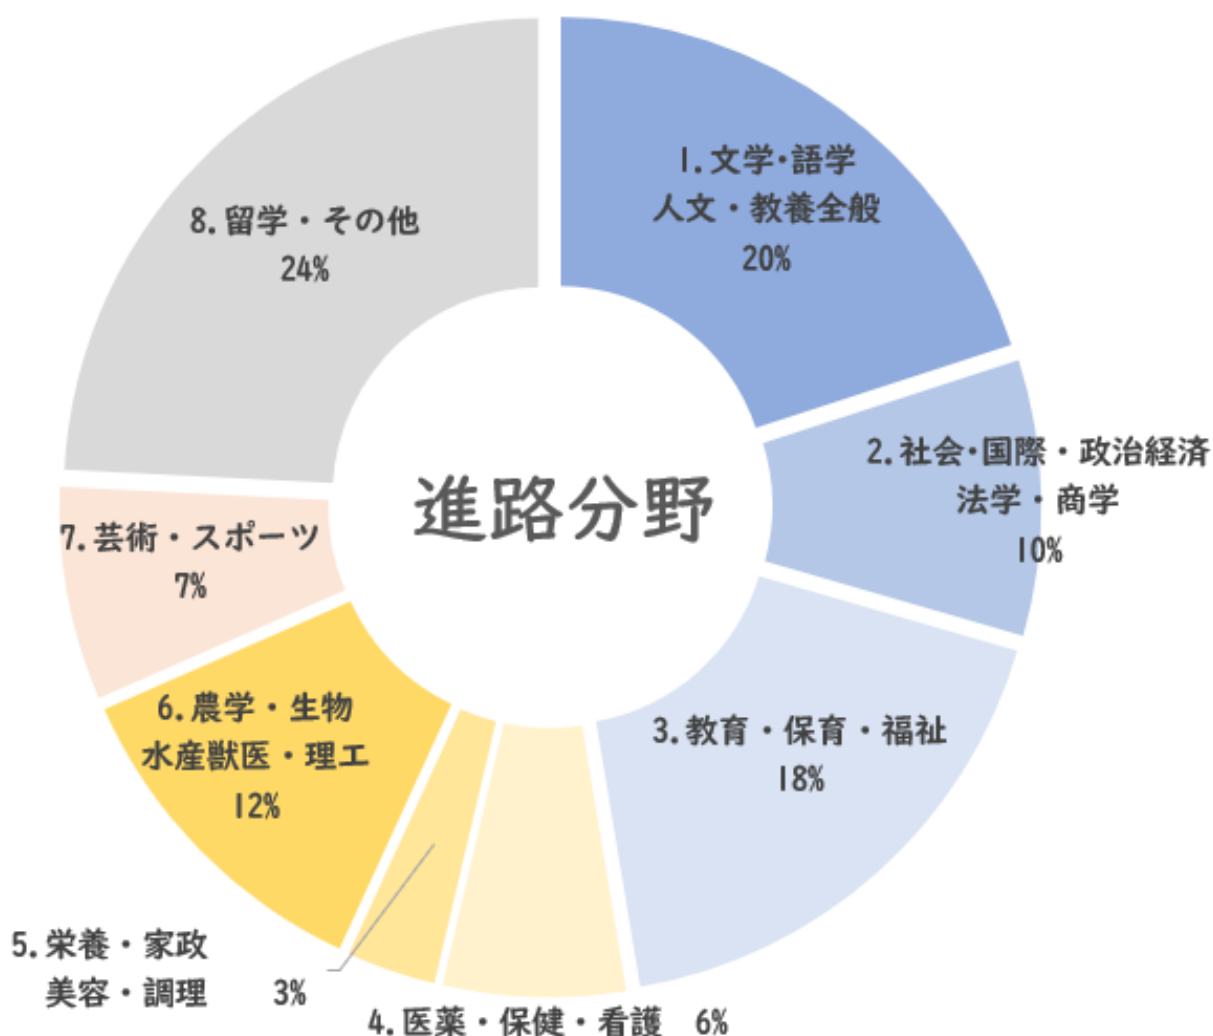

進路について

キリスト教愛真高等学校

本校の進路指導について

本校では「人は何のために生きるのか」との問いを起点とし、自らの生き方そのものに向き合うことを大切にしています。進学・就職を最終目的とした「受験教育」は行っていません。

「どこに進学・就職するか」ととらわれるのではなく自身の胸の内にある「生き方」への願いに耳を傾けて向き合うことに重点を置いています。具体的な進路選択はその過程の1つとして捉え、教職員は生徒一人一人の志を大切に受けとめ、できる限りのサポートをしたいと願っています。

進路分野

本校での多様な学び、他者との共同生活、自然の中での労働は、その人が本来的に持っている豊かな感性を開かせます。生徒は内から湧き出る思いに耳を傾け、自身が深く関心を寄せる分野へと進んでいきます。生徒達が自ら選択していった進路先には以下のものがあります。1つ1つの進路には単なる「進学・就職先決定」に留まらない、その人固有の思いや願いが込められています。

また、進学にとらわれず自らの道を選ぶ生徒が多くいることも、本校の進路の特徴といえます。