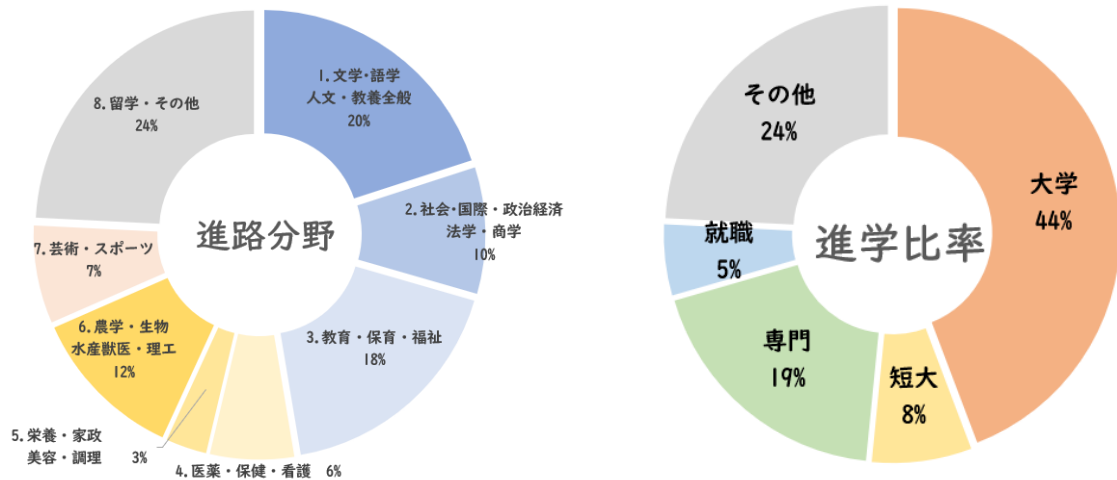

進路分野

本校での多様な学び、他者との共同生活、自然の中での労働は、その人が本来的に持っている豊かな感性を開かせます。生徒は内から湧き出る思いに耳を傾け、自身が深く関心を寄せる分野へと進んでいきます。生徒達が自ら選択していった進路先には以下のものがあります。1つ1つの進路には単なる「進学・就職先決定」に留まらない、その人固有の思いや願いが込められています。

また、進学にとらわれず自らの道を選ぶ生徒が多くいることも、本校の進路の特徴といえます。

具体的な進学・就職先、指定校一覧は裏ページに記載しております

進学・就職先一覧（2015年度～2021年度） （進路分野別・卒業時・学部略）

1. 文学・語学・人文・教養全般

大阪観光専門学校 関西学院大学 国際基督教大学 大東文化大学 筑波大学
東京基督教大学 宮崎公立大学 明治学院大学 ルーテル学院大学

2. 社会・国際・政治・経済・法学・商学

大阪経済法科大学 恵泉女学園大学 聖学院大学 中村国際ホテル専門学校 明治学院大学